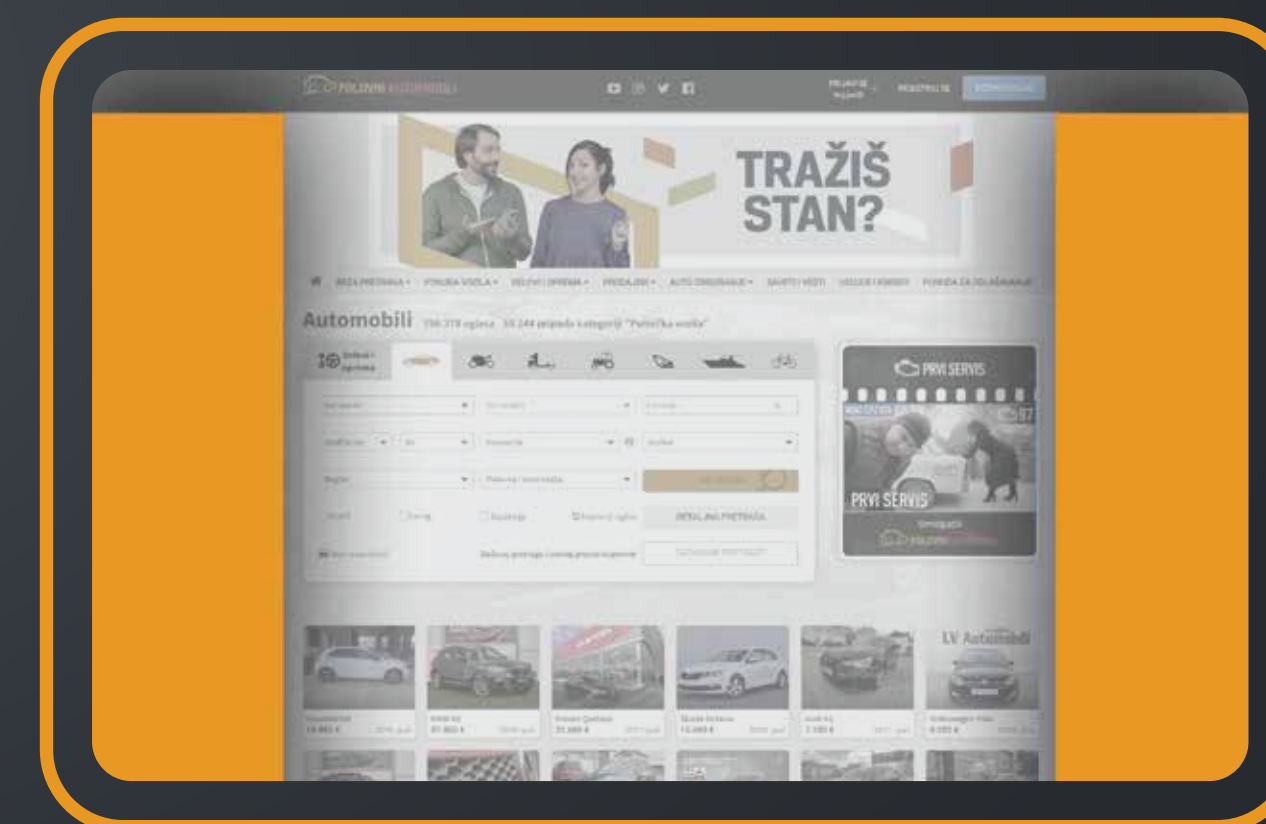

Izvor - Google Analytics i Gemius Audience

Ponuda desktop

NAZIV POZICIJE

ROTACIJA

CENA PO DANU

Billboard 970 x 250

20%

12.000

30.000
(RSD)

BILLBOARD

300x250, 300x600

BRANDING

Ponuda mobile (web i app)

NAZIV POZICIJE	ROTACIJA	CENA PO DANU
Sticky 320x100 – web	20%	10.000
Sticky 320x100 – app	20%	20.000 (RSD)

WEB
STICKY

APP
STICKY

Ponuda paketi

NAZIV POZICIJE	ROTACIJA	CENA PO DANU
Premium 20% Billboard + Sticky	20%	30.000
Premium 10% Billboard + Sticky	10%	18.000
Standard 300x600/300x250	20%	20.000 / 18.000 (RSD)

PREMIUM PAKET

- ✓ Pokriva sve 3 platforme (desk+mob+app)
- ✓ 700.000 prikaza banera dnevno po rotaciji
- ✗ Jedan format
- ✓ Vidljivost pozicija preko 70%
- ✓ Pozicija sa najvećim brojem klikova

STANDARD PAKET

- ✓ Pokriva sve 3 platforme (desk+mob+app)
- ✓ 700.000 prikaza banera dnevno po rotaciji
- ✓ Jedan format
- ✗ Vidljivost pozicija preko 70%
- ✗ Pozicija sa najvećim brojem klikova

Video sadržaj