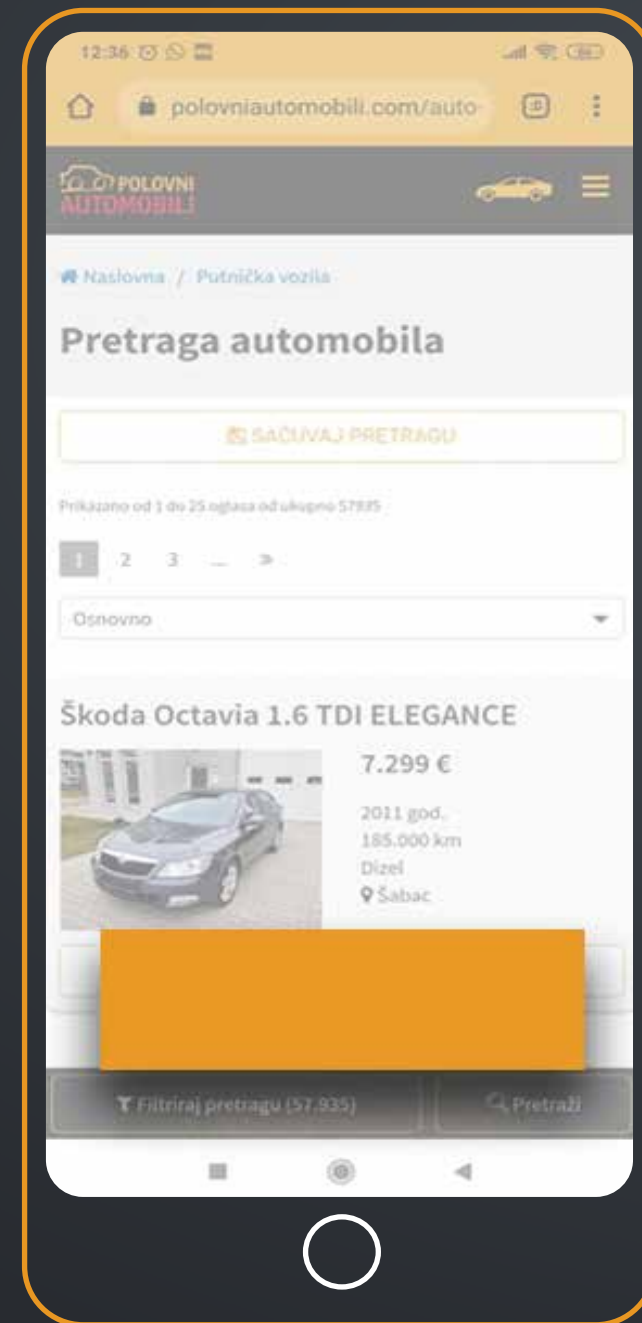

Izvor - Google Analytics i Gemius Audience

Ponuda desktop

NAZIV POZICIJE

ROTACIJA

CENA PO DANU

Billboard 970 x 250

20%

12.000

300 x 250

20%

6.000

300 x 600

20%

8.000

Branding

100%

30.000
(RSD)

BILLBOARD

300x250, 300x600

BRANDING

Ponuda mobile (web i app)

NAZIV POZICIJE	ROTACIJA	CENA PO DANU
Sticky 320x100 – web	20%	10.000
Sticky 320x100 – app	20%	20.000 (RSD)

WEB
STICKY

APP
STICKY

Ponuda paketi

NAZIV POZICIJE	ROTACIJA	CENA PO DANU
Premium 20% Billboard + Sticky	20%	30.000
Premium 10% Billboard + Sticky	10%	18.000
Standard 300x600/300x250	20%	20.000 / 18.000 (RSD)

PREMIUM PAKET

- ✓ Pokriva sve 3 platforme (desk+mob+app)
- ✓ 700.000 prikaza banera dnevno po rotaciji
- ✗ Jedan format
- ✓ Vidljivost pozicija preko 70%
- ✓ Pozicija sa najvećim brojem klikova