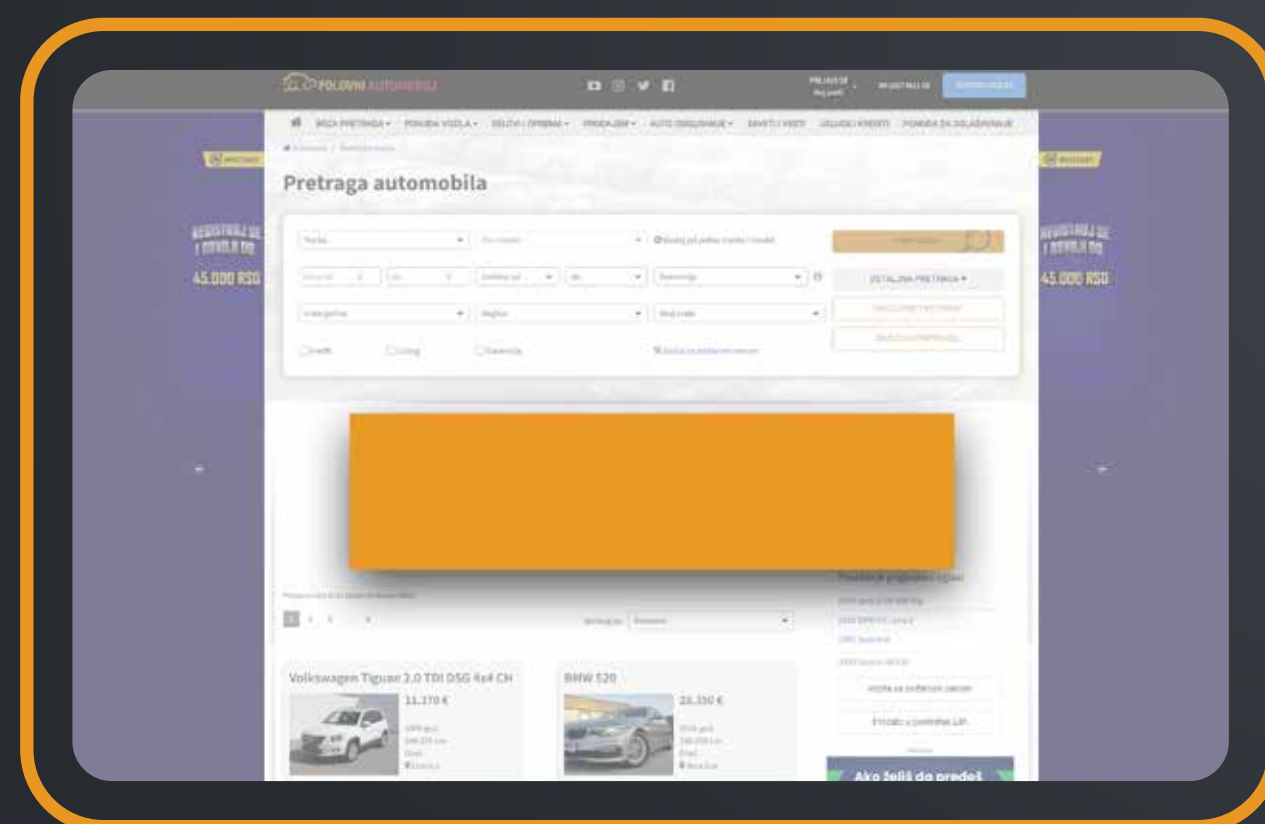

Izvor - Google Analytics i Gemius Audience

Ponuda desktop

NAZIV POZICIJE

ROTACIJA

CENA PO DANU

Billboard 970 x 250

20%

12.000

300 x 250

20%

6.000

300 x 600

20%

8.000

Branding

100%

30.000
(RSD)

BILLBOARD

300x250, 300x600

BRANDING

Ponuda mobile (web i app)

NAZIV POZICIJE	ROTACIJA	CENA PO DANU
Sticky 320x100 – web	20%	10.000
Sticky 320x100 – app	20%	20.000 (RSD)

WEB
STICKY

APP
STICKY

Ponuda paketi

NAZIV POZICIJE	ROTACIJA	CENA PO DANU
Premium 20% Billboard + Sticky	20%	30.000
Premium 10% Billboard + Sticky	10%	18.000
Standard 300x600/300x250	20%	20.000 / 18.000 (RSD)

PREMIUM PAKET

- ✓ Pokriva sve 3 platforme (desk+mob+app)
- ✓ 700.000 prikaza banera dnevno po rotaciji
- ✗ Jedan format
- ✓ Vidljivost pozicija preko 70%
- ✓ Pozicija sa najvećim brojem klikova